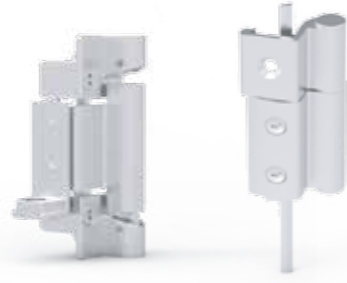

## Eurokanal Çift Açılım

- Tij bağlantılı alüminyum sistemlerde kullanım
- Ayarlı karşılıklar yardımıyla kolayca conta baskısı ayarı yapabilmek
- 130 kg ağırlığında kanat taşıma kapasitesi
- 15/20 kanat , 14/18-12/15 kasa kanallarına uygunluk
- Özel menteşe tasarımı ile kolay ayar imkanı
- Montaja hazır komponentler sayesinde hızlı ve sorunsuz montaj
- Tüm RAL kartelasında renk seçenekleri

## Ustaya Dost

Sökülebilir pim mekanizmasıyla montajda sağladığı kolaylık, ustaya pek çok konuda kolaylık sağlamaktadır.

Aksesuarın pencereye montajı esnasında yaşanabilecek olumsuzluklar karşısında sistemdeki ön gurubun ve kolun tamamen sökülerek demontaj yapılmadan bölgesel olarak sadece o ürün sökülerek işçilik süresini en aza indirir.

## Dayanıma Dost

130 kg kanat ağırlığına dayanımı olan menteşeler, birçok pencere çeşidinde kullanımı düşünülerek üretilmiştir.

Standart menteşelerin aksine, şablon ile delik açılmasına gerek duymadan tek bir tornavida ile bile basit montaj yapılabilen alt ve üst menteşe grubu alt menteşede 2 yönde ayara sahiptir ve dikeyde +2 -1, yatayda  $\pm 1$  mm ayar imkânı sunar.

## Bütçeye Dost

Sistemin hatalı kullanımını engelleyen hatalı kullanım emniyeti mekanizmasının üzerinde entegre olması sayesinde ekstra bir mekanizmaya ihtiyaç duymadan kısa sürede montaj, daha az stok ve daha düşük maliyet sağlanır.